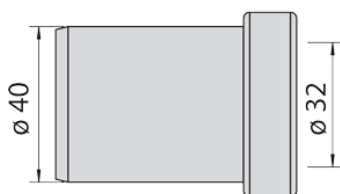

Krátká redukce pro HT

DN 40/32
obj. č. 56432KR