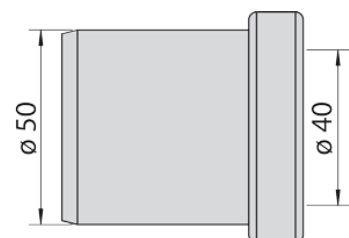

DN 50/40
obj. č. 56542KR